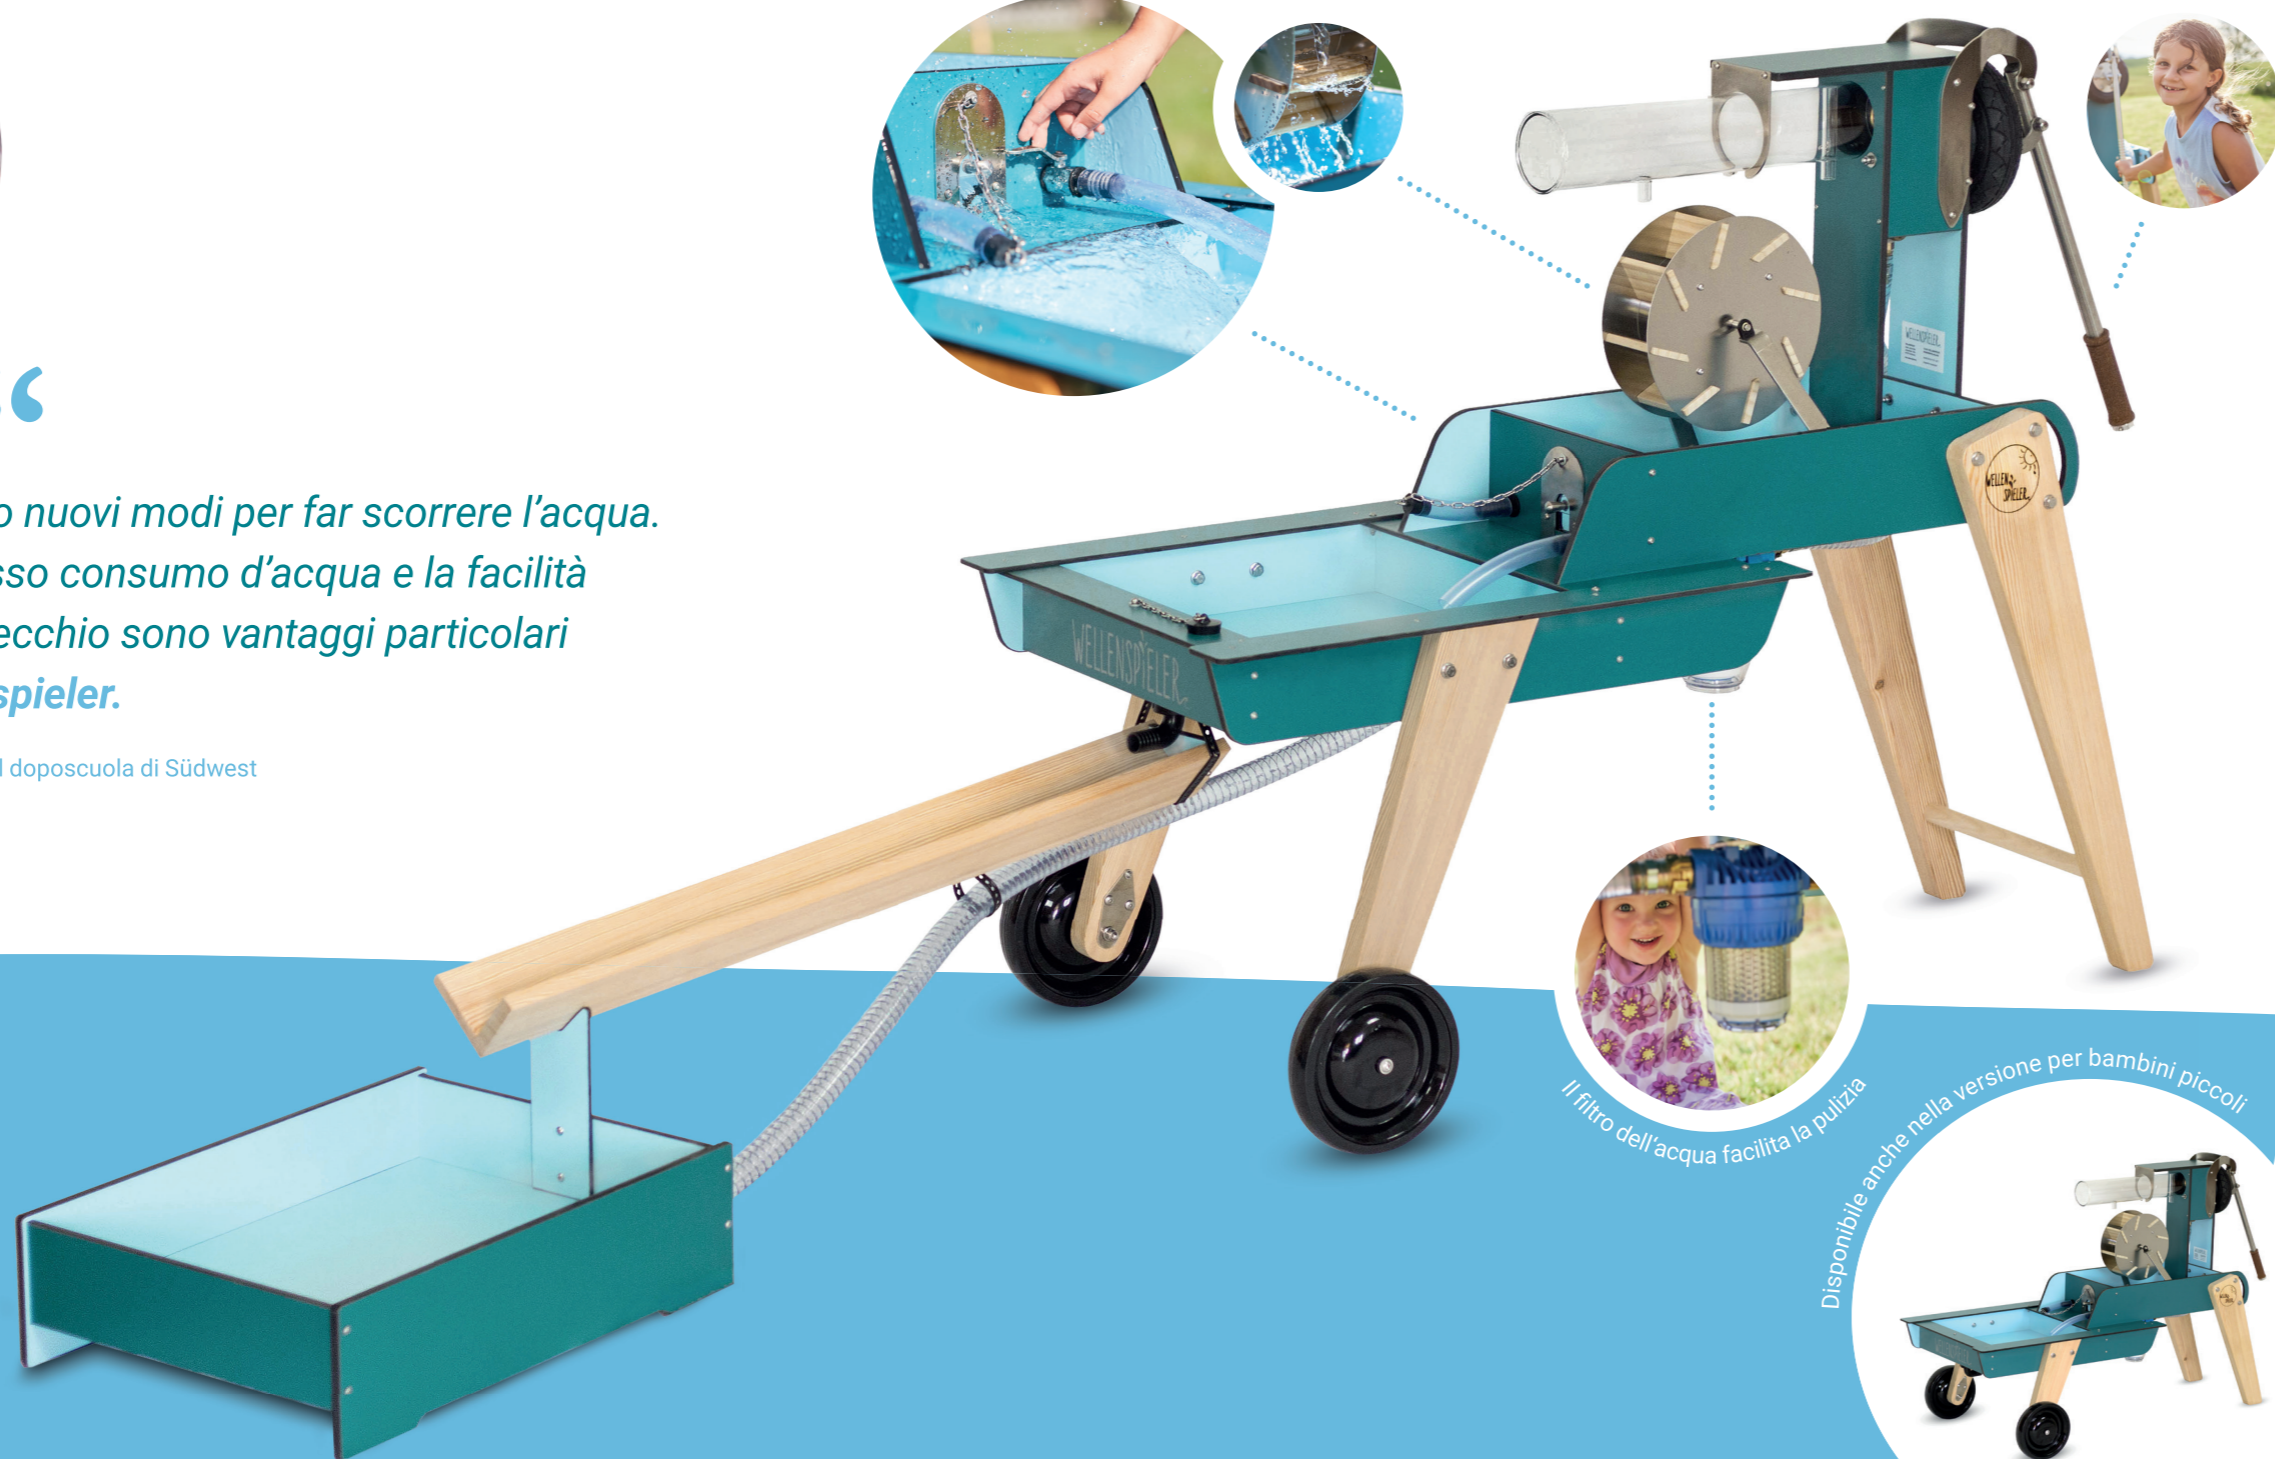

**PRONTI A GIOCARE
SENZA ALLACCIAMENTO
ALL'ACQUA**

Il circuito chiuso dell'acqua
permette di giocare senza
bisogno di riempirlo nuovamente.

**UN'ESPERIENZA DI
GIOCO E DI APPREN-
DIMENTO UNICA**

Ruota idraulica, pompa e getto
d'acqua promuovono esperienze
sensomotorie con l'elemento
acqua. Incoraggiano
l'esplorazione indipendente.

**PARCO GIOCHI
D'ACQUA
FLESSIBILE**

Le ruote consentono di
cambiare facilmente posizione.

WELLENSPIELER

IL GIOCO DELL'ACQUA MOBILE PER LA SCUOLA E ASILO NIDO

Ludovico SRL
Distributore:
Via Emilia Ponente, 479
40132 Bologna

Per ordini chiamare lo 051 4856599 all'indirizzo
info@ludovico.it.

www.ludovico.it

WELLENSPIELER

IL GIOCO DELL'ACQUA MOBILE PER LA SCUOLA E ASILO NIDO

LudoVico®

”“

Ogni volta che lo usano, i bambini trovano nuovi modi per far scorrere l'acqua. Esplorano le entrate e le uscite. Il basso consumo d'acqua e la facilità d'uso grazie alla mobilità dell'apparecchio sono vantaggi particolari del Wellenspieler.

Heike Michael, responsabile del doposcuola di Südwest

Il filtro dell'acqua facilita la pulizia

Disponibile anche nella versione per bambini piccoli

✓ QUALITÀ "MADE IN GERMANY"

I materiali resistenti alle intemperie garantiscono una lunga durata. I singoli componenti sono testati per la sicurezza e l'assenza di sostanze nocive. La nostra produzione si trova nella Baviera meridionale, in Germania.